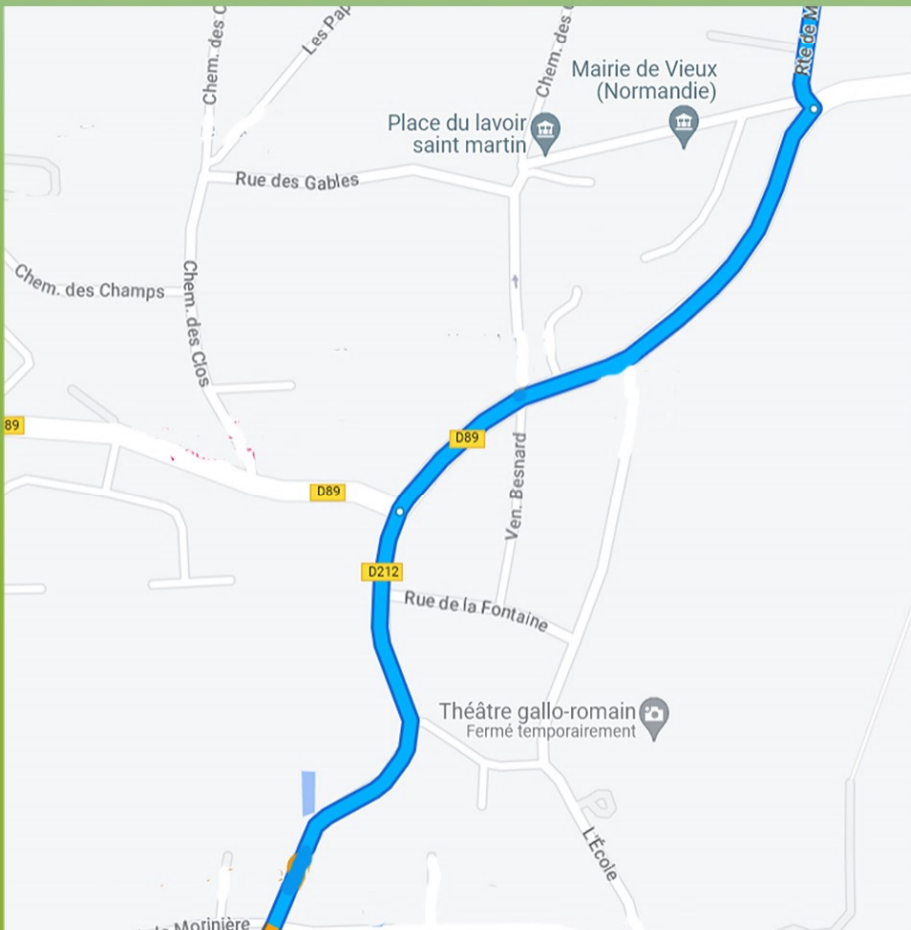

Pour le Tour de Normandie Féminin 2023

Environ à partir de 15h, quand la GENDARMERIE l'ordonnera, les signaleurs présent sur place fermeront les routes qu'emprunteront les féminines du Tour de Normandie.

**AUCUN VEHICULE NE POURRA CIRCULER DANS LA COMMUNE !!!
PAS D'ITINERAIRE RECOMMANDE !!!**

La circulation ne redeviendra normal après le passage de la voiture balais.

Les routes fermées ou partiellement fermées :
route d'AMAYE, chemin de la Morinière, Chemin Haussé, rue Saint-Laurent, rue Louise Houlbey, rue du 13 juin 1944, route d'Esquay, rue de la Fontaine, venelle Benard, rue Saint Martin, rue du Jardin Poulain, rue du Bac de Fontenay, Route de Feuguerolles, route de Maltot.